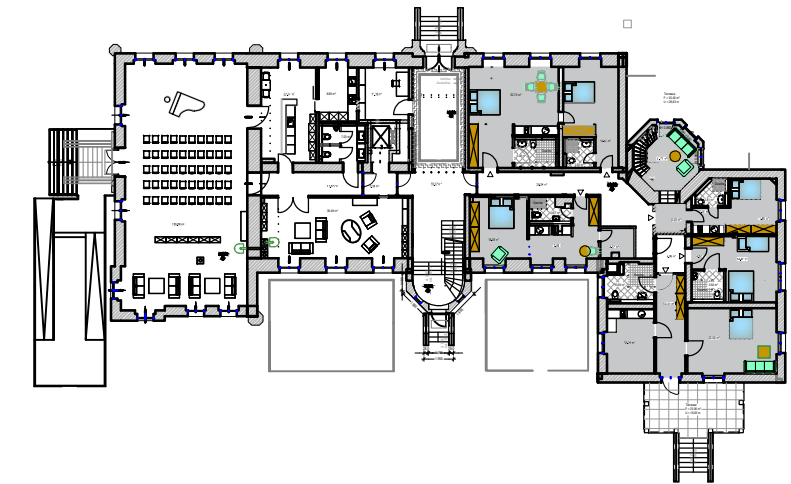

Sanierung Schlossanlage Hohendorf

Erdgeschoss Appartement 04 und 05

3-Zimmer Appartement Wohn- und Zubehörflächen

App. 04 mit Flächen...
 innerhalb d. Wohnung = 22,69 m²
 Abst. außerhalb d. Wohnung = 3,81 m²
 = **26,50 m²**

App. 05 mit Flächen...
 innerhalb d. Wohnung = 57,20 m²
 Abst. außerhalb d. Wohnung = 16,23 m²
 = **73,43 m²**

Vorflur = 4,98 m²

Gesamt = 104,91 m²